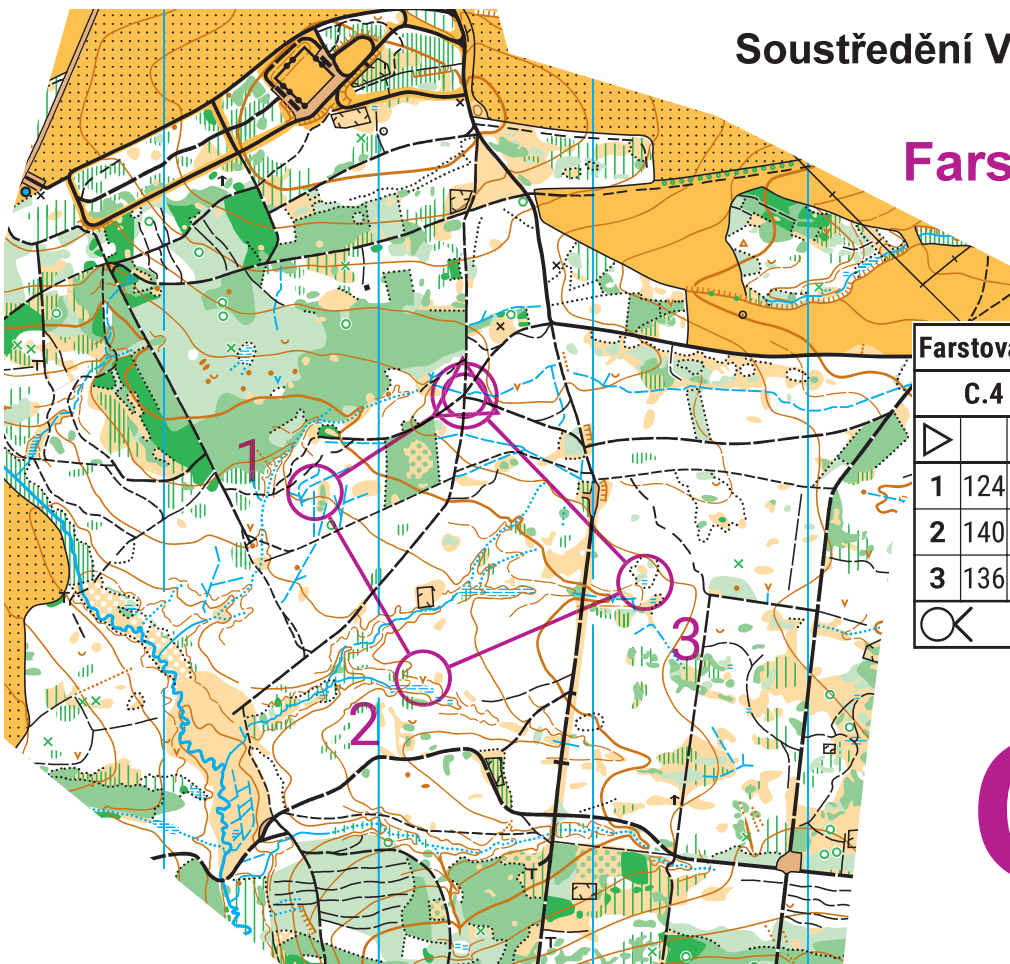

Soustředění VČ žactva Jilemnice
13. - 14. 5. 2023

Farstované okruhy

Farstované okruhy 14. 5. 2023

	C.1	1,3 km		
▷				
1	123 ←	▬▬▬		⊥
2	140	∇		
3	136	▬▬▬		
○		360 m		○

C.1

Soustředění VČ žactva Jilemnice
13. - 14. 5. 2023

Farstované okruhy

Farstované okruhy 14. 5. 2023

	C.2	1,3 km		
▷				
1	124 →	▬▬▬		⊥
2	140	∇		
3	135	▬▬▬		○
○		350 m		○

C.2

Soustředění VČ žactva Jilemnice
13. - 14. 5. 2023

Farstované okruhy

Farstované okruhy 14. 5. 2023				
C.3		1,3 km		
▷				
1	123 ←	5025		⊥
2	140	∇		
3	135	⊞		⊙
⊙	350 m			⊙

C.3

Soustředění VČ žactva Jilemnice
13. - 14. 5. 2023

Farstované okruhy

Farstované okruhy 14. 5. 2023				
C.4		1,3 km		
▷				
1	124 →	5025		⊥
2	140	∇		
3	136	≡		
⊙	360 m			⊙

C.4