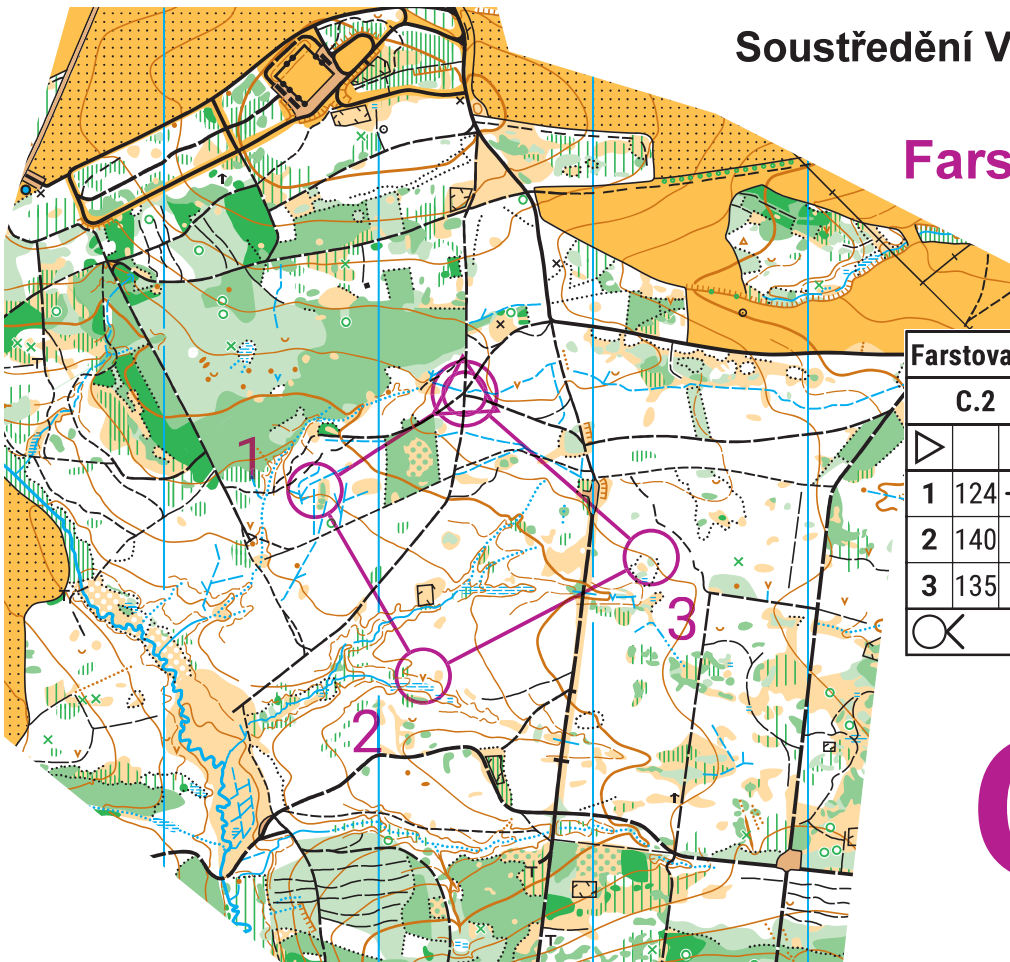

Soustředění VČ žactva Jilemnice
13. - 14. 5. 2023

Farstované okruhy

Farstované okruhy 14. 5. 2023

	C.1	1,3 km		
▷				
1	123 ←	▬▬▬		⊥
2	140	∇		
3	136	▬▬▬		
○		360 m		○

C.1

Soustředění VČ žactva Jilemnice
13. - 14. 5. 2023

Farstované okruhy

Farstované okruhy 14. 5. 2023

	C.2	1,3 km		
▷				
1	124 →	▬▬▬		⊥
2	140	∇		
3	135	▬▬▬		○
○		350 m		○

C.2

Soustředění VČ žactva Jilemnice
13. - 14. 5. 2023

Farstované okruhy

Farstované okruhy 14. 5. 2023				
C.3		1,3 km		
▷				
1	123 ←	5025		⊥
2	140	∇		
3	135	⊞		⊙
⊙	350 m			⊙

C.3

Soustředění VČ žactva Jilemnice
13. - 14. 5. 2023

Farstované okruhy

Farstované okruhy 14. 5. 2023				
C.4		1,3 km		
▷				
1	124 →	5025		⊥
2	140	∇		
3	136	≡		
⊙	360 m			⊙

C.4