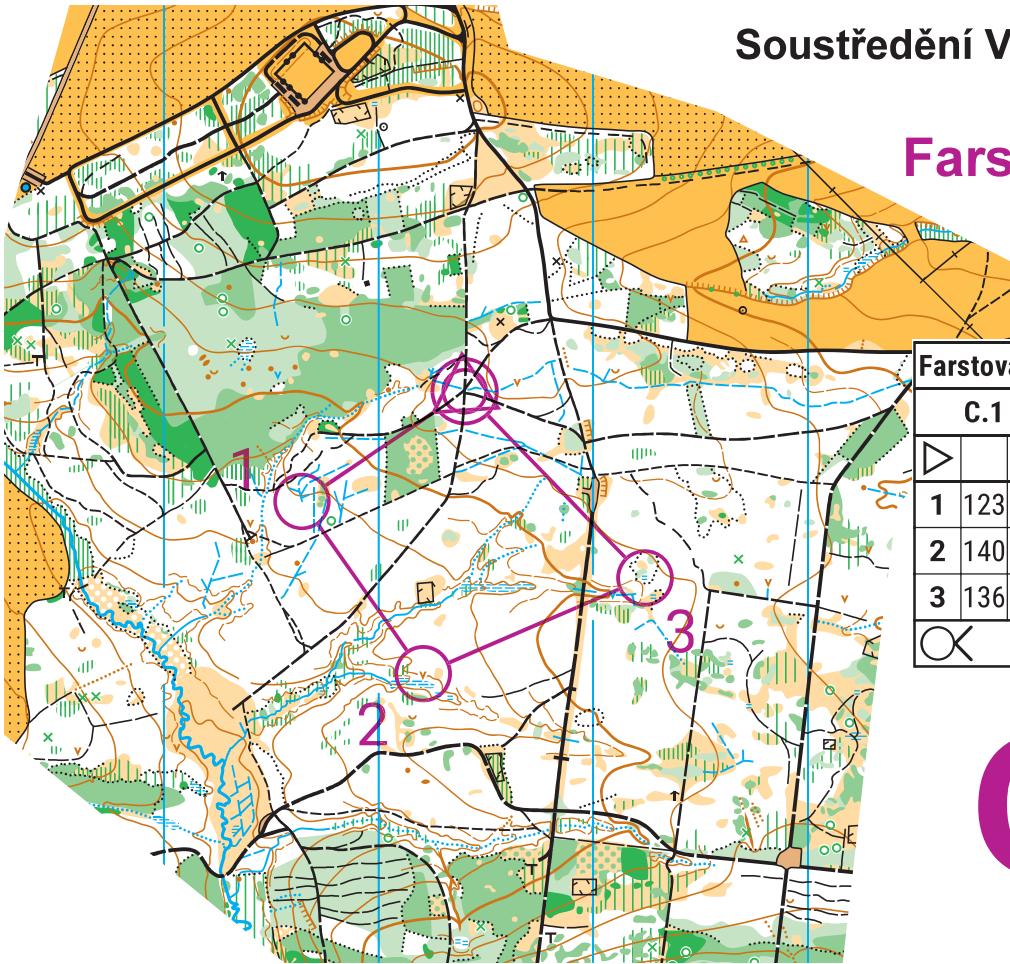

Soustředění VČ žactva Jilemnice
13. - 14. 5. 2023

Farstované okruhy

Farstované okruhy 14. 5. 2023

	C.1	1,3 km		
▷				
1	123 ←	▬▬▬		⊥
2	140	∇		
3	136	▬▬▬		
○		360 m		○

C.1

Soustředění VČ žactva Jilemnice
13. - 14. 5. 2023

Farstované okruhy

Farstované okruhy 14. 5. 2023

	C.2	1,3 km		
▷				
1	124 →	▬▬▬		⊥
2	140	∇		
3	135	▬▬▬		○
○		350 m		○

C.2

Soustředění VČ žactva Jilemnice
13. - 14. 5. 2023

Farstované okruhy

Farstované okruhy 14. 5. 2023				
C.3		1,3 km		
▷				
1	123 ←	5025		⊥
2	140	∇		
3	135	⊞		⊙
⊙	350 m			⊙

C.3

Soustředění VČ žactva Jilemnice
13. - 14. 5. 2023

Farstované okruhy

Farstované okruhy 14. 5. 2023				
C.4		1,3 km		
▷				
1	124 →	5025		⊥
2	140	∇		
3	136	≡		
⊙	360 m			⊙

C.4