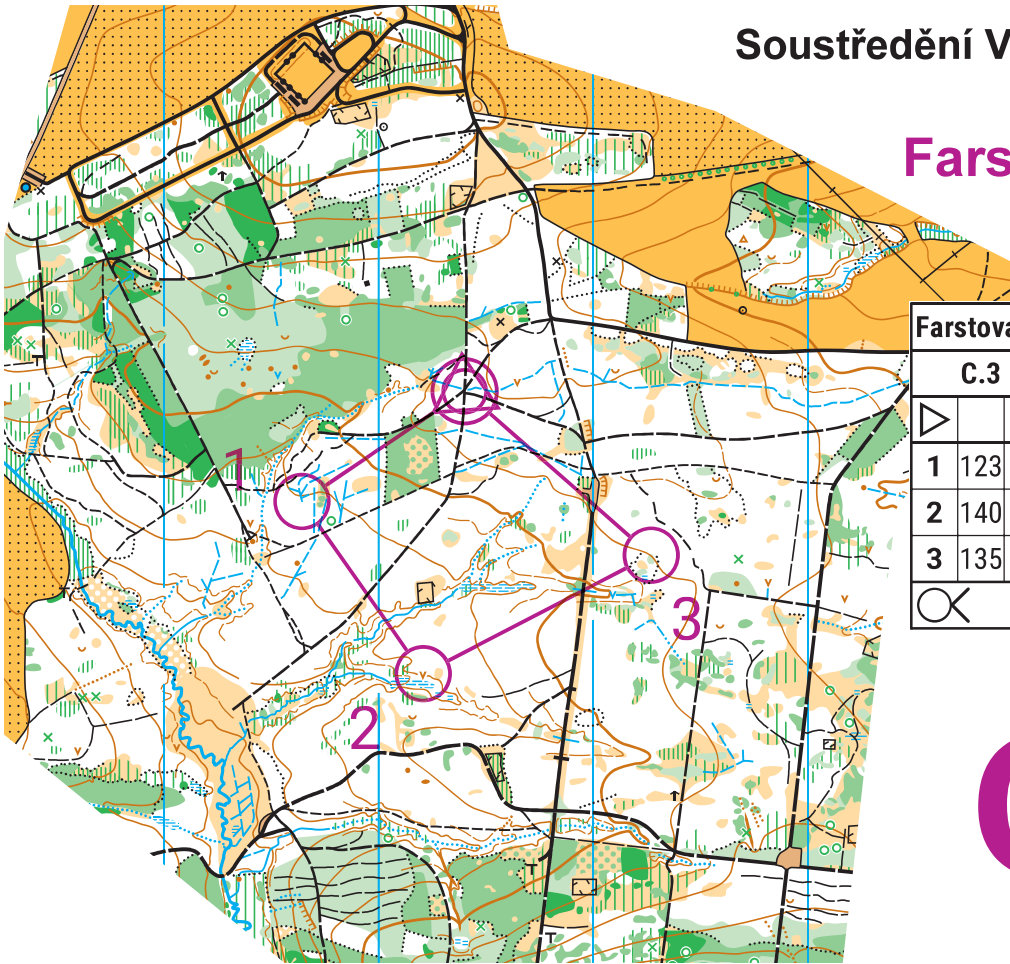

Soustředění VČ žactva Jilemnice
13. - 14. 5. 2023

Farstované okruhy

Farstované okruhy 14. 5. 2023

	C.1	1,3 km		
▷				
1	123 ←	▬▬▬		⊥
2	140	∇		
3	136	▬▬▬		
○		360 m		○

C.1

Soustředění VČ žactva Jilemnice
13. - 14. 5. 2023

Farstované okruhy

Farstované okruhy 14. 5. 2023

	C.2	1,3 km		
▷				
1	124 →	▬▬▬		⊥
2	140	∇		
3	135	▬▬▬		○
○		350 m		○

C.2

Soustředění VČ žactva Jilemnice
13. - 14. 5. 2023

Farstované okruhy

Farstované okruhy 14. 5. 2023				
C.3		1,3 km		
▷				
1	123 ←	5025		⊥
2	140	∇		
3	135	⊞		⊙
⊙	350 m			⊙

C.3

Soustředění VČ žactva Jilemnice
13. - 14. 5. 2023

Farstované okruhy

Farstované okruhy 14. 5. 2023				
C.4		1,3 km		
▷				
1	124 →	5025		⊥
2	140	∇		
3	136	≡		
⊙	360 m			⊙

C.4