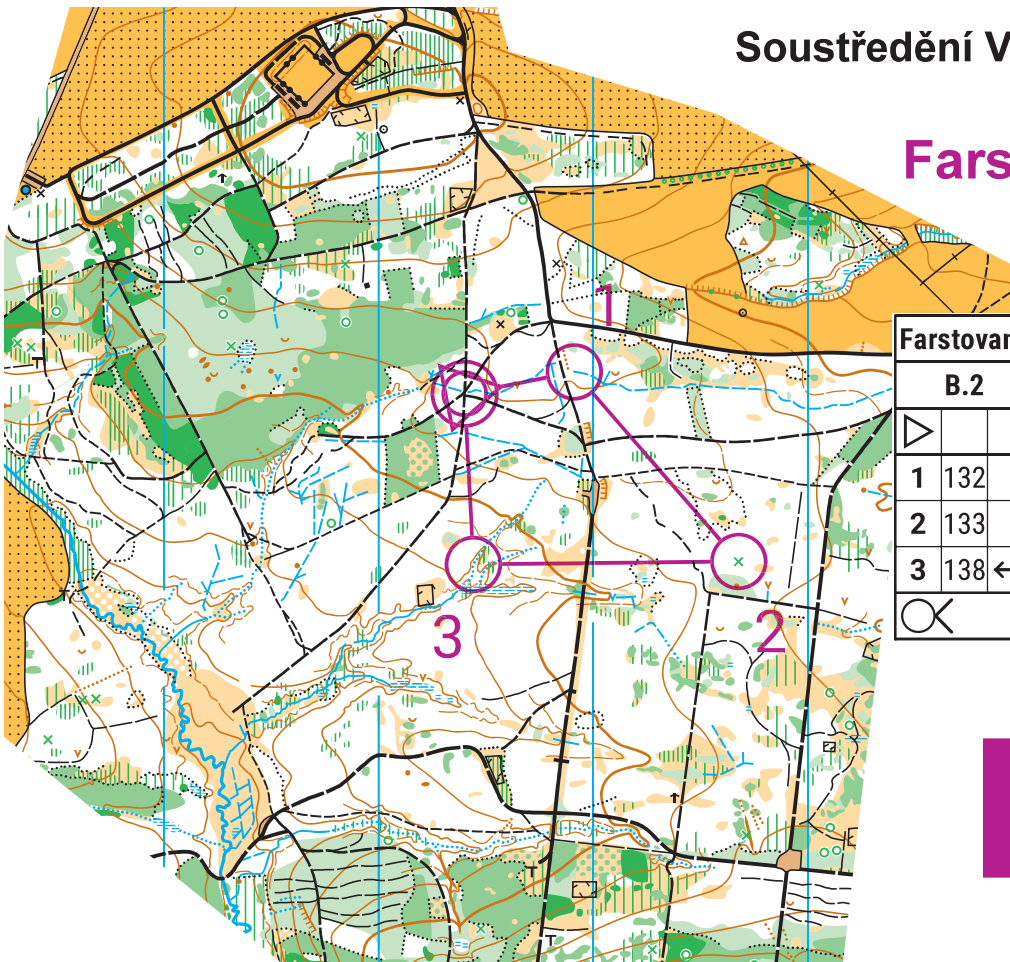

Soustředění VČ žactva Jilemnice  
13. - 14. 5. 2023

Farstované okruhy

Farstované okruhy 14. 5. 2023				
B.1		1,1 km		
▷				
1	131			
2	134	•		
3	139	→		
		250 m		

B.1

Soustředění VČ žactva Jilemnice  
13. - 14. 5. 2023

Farstované okruhy

Farstované okruhy 14. 5. 2023				
B.2		1,1 km		
▷				
1	132			
2	133			
3	138	←		
		240 m		

B.2

Soustředění VČ žactva Jilemnice  
13. - 14. 5. 2023

Farstované okruhy

Farstované okruhy 14. 5. 2023

B.3		1,1 km		
▷				
1	131	↗ ↘	↙ ↖	Y
2	133	⊗		
3	139	→	⋯	<
		250 m		

B.3

Soustředění VČ žactva Jilemnice  
13. - 14. 5. 2023

Farstované okruhy

Farstované okruhy 14. 5. 2023

B.4		1,1 km		
▷				
1	132	↗		┌
2	134	●		
3	138	←	⋯	<
		240 m		