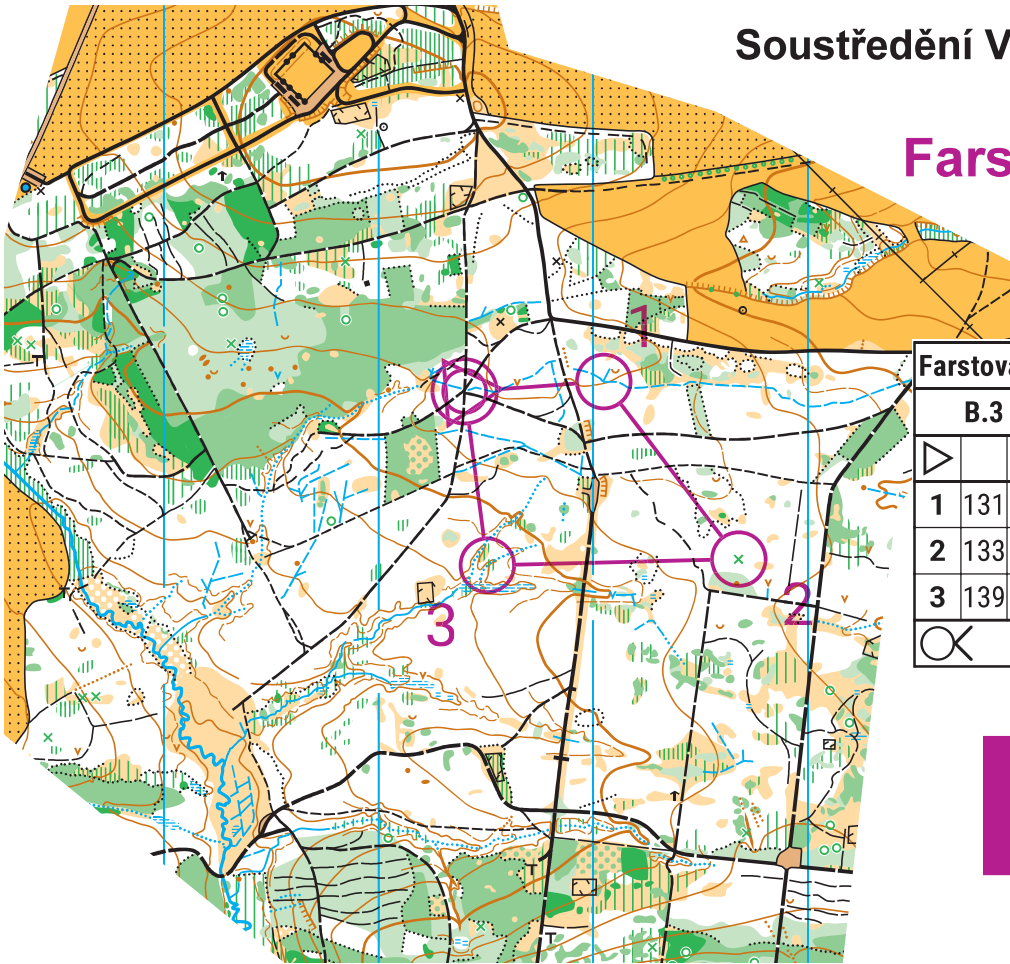

Soustředění VČ žactva Jilemnice  
13. - 14. 5. 2023

Farstované okruhy

Farstované okruhy 14. 5. 2023				
B.1		1,1 km		
▷				
1	131			
2	134	•		
3	139	→		
		250 m		

B.1

Soustředění VČ žactva Jilemnice  
13. - 14. 5. 2023

Farstované okruhy

Farstované okruhy 14. 5. 2023				
B.2		1,1 km		
▷				
1	132			
2	133			
3	138	←		
		240 m		

B.2

Soustředění VČ žactva Jilemnice  
13. - 14. 5. 2023

Farstované okruhy

Farstované okruhy 14. 5. 2023

B.3		1,1 km		
▷				
1	131	↗ ↘	↙ ↖	Y
2	133	⊗		
3	139	→	⋯	<
		250 m		

B.3

Soustředění VČ žactva Jilemnice  
13. - 14. 5. 2023

Farstované okruhy

Farstované okruhy 14. 5. 2023

B.4		1,1 km		
▷				
1	132	↗		┌
2	134	●		
3	138	←	⋯	<
		240 m		