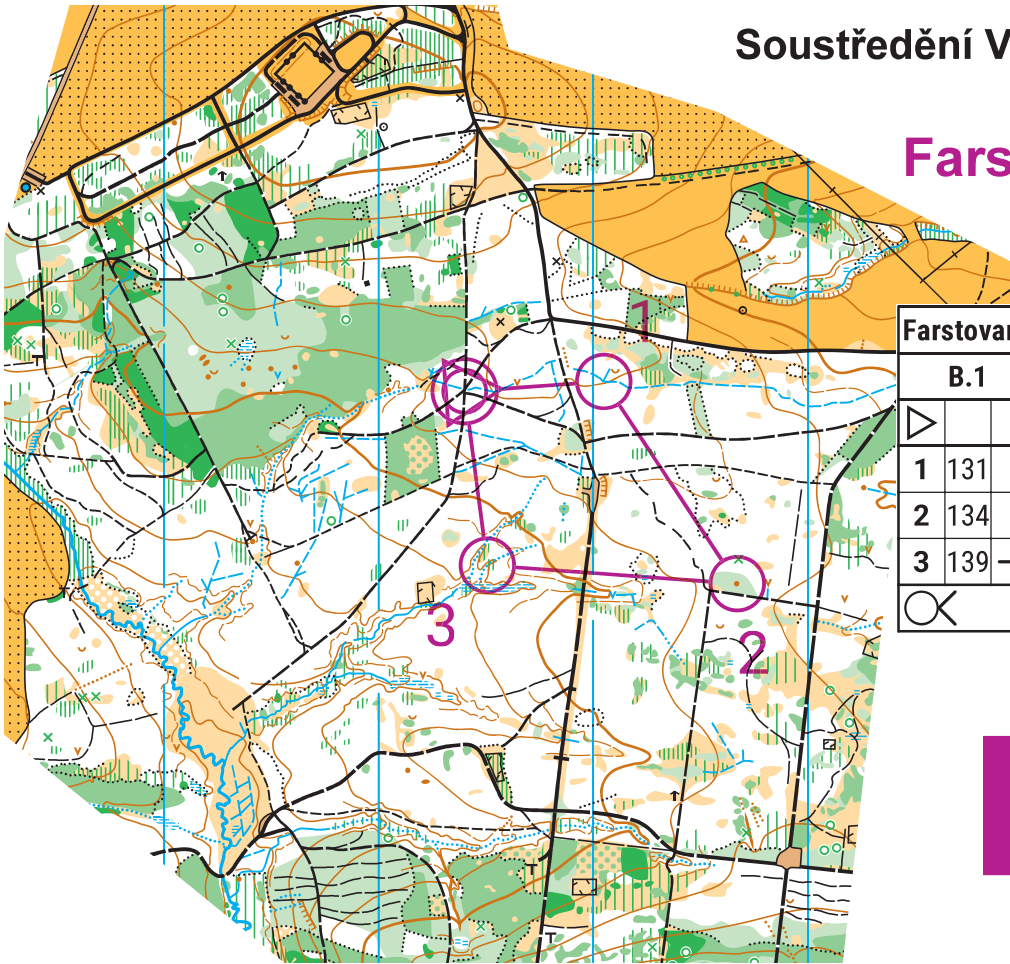

Soustředění VČ žactva Jilemnice  
13. - 14. 5. 2023

Farstované okruhy

Farstované okruhy 14. 5. 2023				
B.1		1,1 km		
▷				
1	131			
2	134	•		
3	139	→		
		250 m		

B.1

Soustředění VČ žactva Jilemnice  
13. - 14. 5. 2023

Farstované okruhy

Farstované okruhy 14. 5. 2023				
B.2		1,1 km		
▷				
1	132			
2	133			
3	138	←		
		240 m		

B.2

Soustředění VČ žactva Jilemnice  
13. - 14. 5. 2023

Farstované okruhy

Farstované okruhy 14. 5. 2023

B.3		1,1 km		
▷				
1	131	↗ ↘	↙ ↖	Y
2	133	⊗		
3	139	→	⋯	<
		250 m		

B.3

Soustředění VČ žactva Jilemnice  
13. - 14. 5. 2023

Farstované okruhy

Farstované okruhy 14. 5. 2023

B.4		1,1 km		
▷				
1	132	↗		┌
2	134	●		
3	138	←	⋯	<
		240 m		