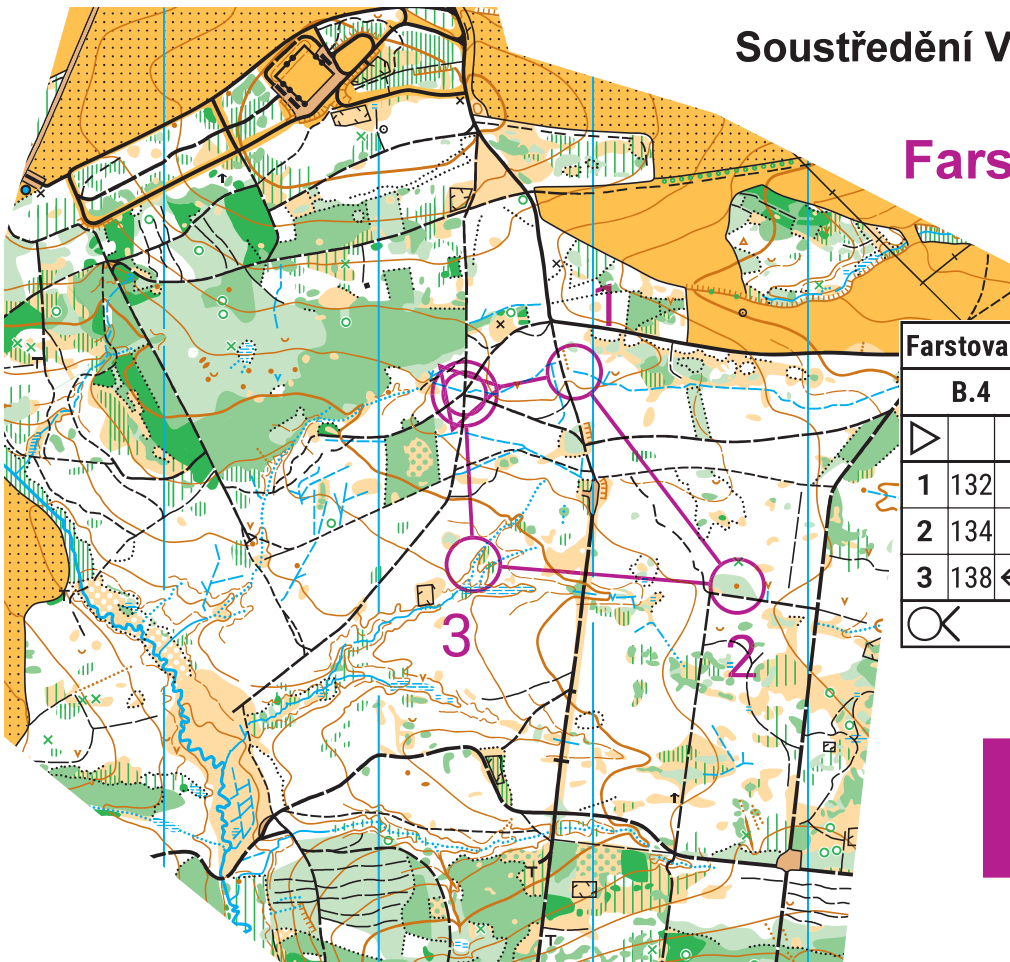

Soustředění VČ žactva Jilemnice  
13. - 14. 5. 2023

Farstované okruhy

Farstované okruhy 14. 5. 2023				
B.1		1,1 km		
▷				
1	131			
2	134	•		
3	139	→		
		250 m		

B.1

Soustředění VČ žactva Jilemnice  
13. - 14. 5. 2023

Farstované okruhy

Farstované okruhy 14. 5. 2023				
B.2		1,1 km		
▷				
1	132			
2	133			
3	138	←		
		240 m		

B.2

Soustředění VČ žactva Jilemnice  
13. - 14. 5. 2023

Farstované okruhy

Farstované okruhy 14. 5. 2023

B.3		1,1 km		
▷				
1	131	↗ ↘	↙ ↖	Y
2	133	⊗		
3	139	→	⋯	<
		250 m		

B.3

Soustředění VČ žactva Jilemnice  
13. - 14. 5. 2023

Farstované okruhy

Farstované okruhy 14. 5. 2023

B.4		1,1 km		
▷				
1	132	↗		┌
2	134	●		
3	138	←	⋯	<
		240 m		