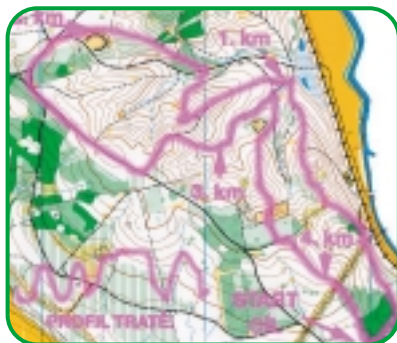

Trať závodu

Jak na „Velkou verandu“?

Autem: 1 km za Chocní směrem na Sruby.

Vlakem: 2 km pěšky z nádraží ČD.

malá cena velké verandy

neděle 1. prosince 2002

10. ročník lesního krosu pořádá K.O.B. Choceň

Choceň – Velká Veranda